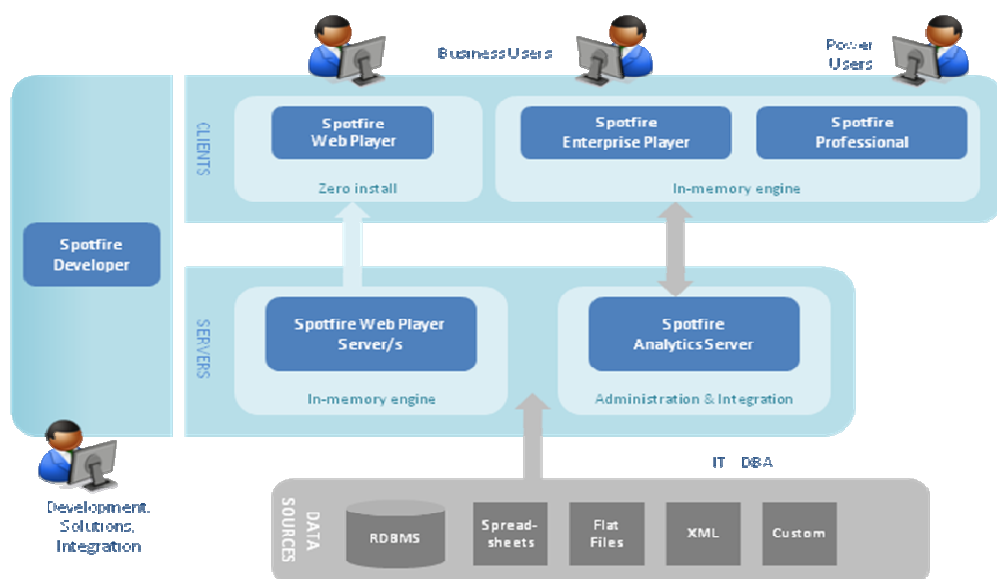

- מהירות עיבוד גבוהה במיוחד בזכות טכנולוגיית In Memory
- אינו מוגבל לגודל ה-RAM ומאפשר שימוש חכם ב-Disk
- מאפשר לענות על שאלות חדשות ולהגיב למידע חדש בקלות ומהירות
- יכולות גראפיות ואנליטיות יוצאות דופן
- יכולות עיבוד מידע גיאוגרפי (GIS), כולל תמיכה במגוון רחב של תקנים
- ממשק משתמש ייחודי, ידידותי ונוח, הפשוט ללימוד והטמעה
- גמישות בגישה לנתונים, אינו מותנה בהגדרות מוקדמות
- טעינת נתונים חלקית על פי הצורך (Data On Demand)
- אפשרות להוספת מידע (רשומות / שדות) בכל אחד משלבי התחקור
- חבילת הרחבות הכוללת מודלים סטטיסטיים ויכולות Data mining
- יכולות Mash-up להצגה ואינטגרציה של נתונים ממגוון מערכות
- יכולות מימוש גבוהות, כולל עם כלי האינטגרציה וניהול האירועים של TIBCO
- SDK מבוסס .NET. המאפשר הרחבות והתאמות מהירות לצרכים המיוחדים של הארגון

חברת יעל תכנה הינה

חברת IT ואינטגרציה מהמובילות בישראל. תחום ה-BI הנו תחום מוביל בחברה המונה אנשי מקצוע רבים אשר הוסמכו על ידי חברת TIBCO העולמית, אותה מייצגת חברת יעל בישראל.

Spotfire הינה חברה וותיקה

העוסקת בתחום ה-BI אשר נרכשה בשנת 2007 על ידי חברת TIBCO ומאז פועלת תחתיה כחטיבה. TIBCO נסדאק: (TIBX) הינה החברה הגדולה והמצליחה ביותר בתחום האינטגרציה העסקית, המציעה פתרונות טכנולוגיים לתעשיות רבות ומגוונות מסביב לעולם.

לפרטים נוספים:
יעל תכנה ומערכות
רח' עתיר ידע 9
כפר סבא, 44643
טל. 09-7639333
פקס. 09-7660444
www.yaelsoft.com