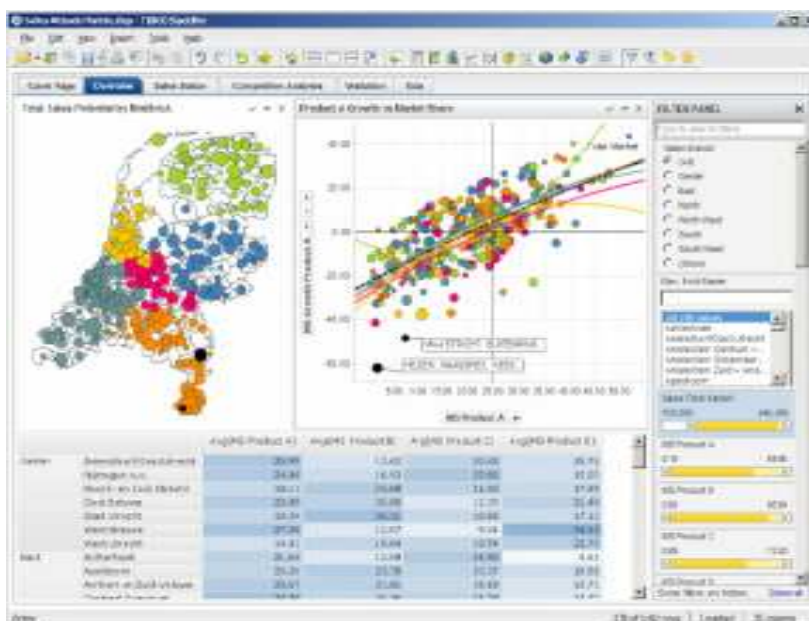

Spotfire BI

בעולם העסקים הדינמי נדרשים הארגונים והעובדים להגיב במהירות רבה לסביבה העסקית המשתנה. משתמשי המידע בארגונים אלו מתבקשים לענות מדי יום על שאלות חדשות ולנתח מידע חדש. מחלקות ה-IT המתמודדות עם קצב השינויים הגבוה, לא מצליחות בכל המקרים לספק את התוצרים בפרק הזמן הנדרש בכדי לאפשר לארגון להישאר תחרותי.

Spotfire

Spotfire הינו כלי ניתוח נתונים מהיר וגמיש אשר עונה על כל צרכי ניתוח המידע בארגון ומסתגל בקלות למציאות העסקית המשתנה. כלי זה נחשב על ידי מיטב המומחים בתחום ככלי המוביל את הדור הבא של ה-BI.

Spotfire מאפשר לארגון לענות על השאלות והדרישות השונות מול מגוון מקורות מידע בשניות בודדות וזאת על ידי שימוש בתהליכי עיבוד נתונים בטכנולוגיית In-memory. In-memory הינה גישה ייחודית וחדשנית לניתוח הנתונים והצגתם, המאפשרת לעובדים לזהות במהירות מגמות ותופעות במקורות הנתונים ועל בסיסן לקבל החלטות רלוונטיות. Spotfire מאפשר גמישות ותאימות גבוהה לתהליכים העסקיים ומקטין את התלות והצורך בפיתוח אפליקציות ופתרונות נוספים, וזאת בניגוד לגישות ה-BI המסורתיות.

מגוון הכלים המשולבים ב-Spotfire מאפשר אנליזה של נתונים ממגוון מקורות מידע, בניה של מצגות Dashboards דינמיות, הפצה של תוצרים למשתמשים אחרים בארגון, ניהול הרשאות ועוד. חבילת הפתרונות של Spotfire מעניקה מענה לקשת רחבה של משתמשים בארגון, החל בחוקרים וסטטיסטיקאים, דרך אנשי תכנון ניתוח ובקרה ועד משתמשי קצה ומנהלים בכירים.